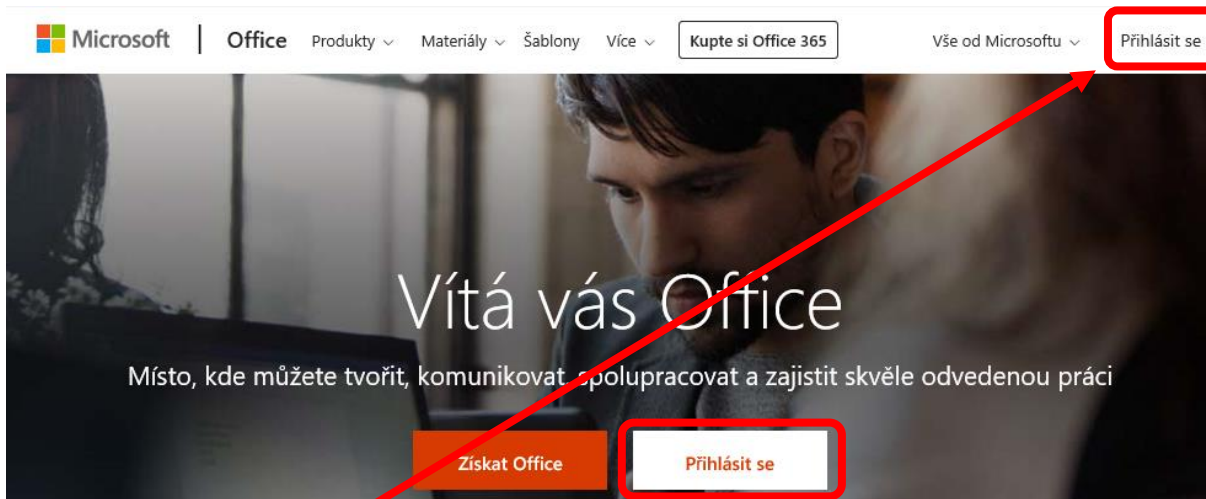

# Přihlášení do školního účtu Office 365

Účet Vám bude platit po celou dobu Vašeho studia.

Umožní Vám, mimo jiné, nainstalovat si Office 365 (**Word, Excel, PowerPoint, Outlook, OneNote, Onedrive...**) doma až na 5 PC nebo Mac, 5 tabletů a 5 smartphonů.

Přihlášení:

<https://www.office.com/>

Klikněte na **přihlásit se** zde nebo zde.

přihlašovací\_jméno\_do\_PC@ssjs-tabor.cz

Stejně heslo jako do PC ve škole