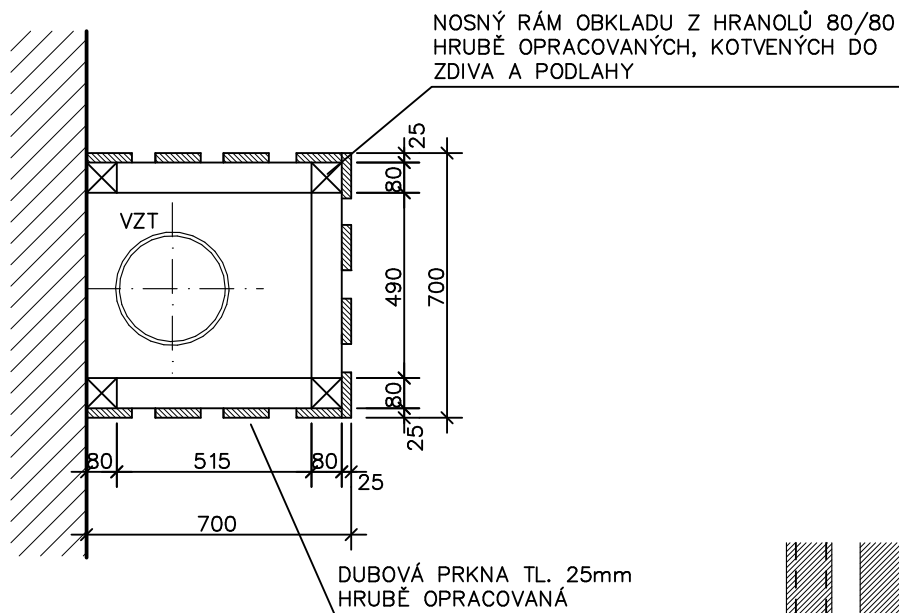

# POHLED ČELNÍ

NOSNÝ RÁM OBKLADU Z HRANOLŮ 80/80  
HRUBĚ OPRACOVANÝCH, KOTVENÝCH DO  
ZDIVA A PODLAHY